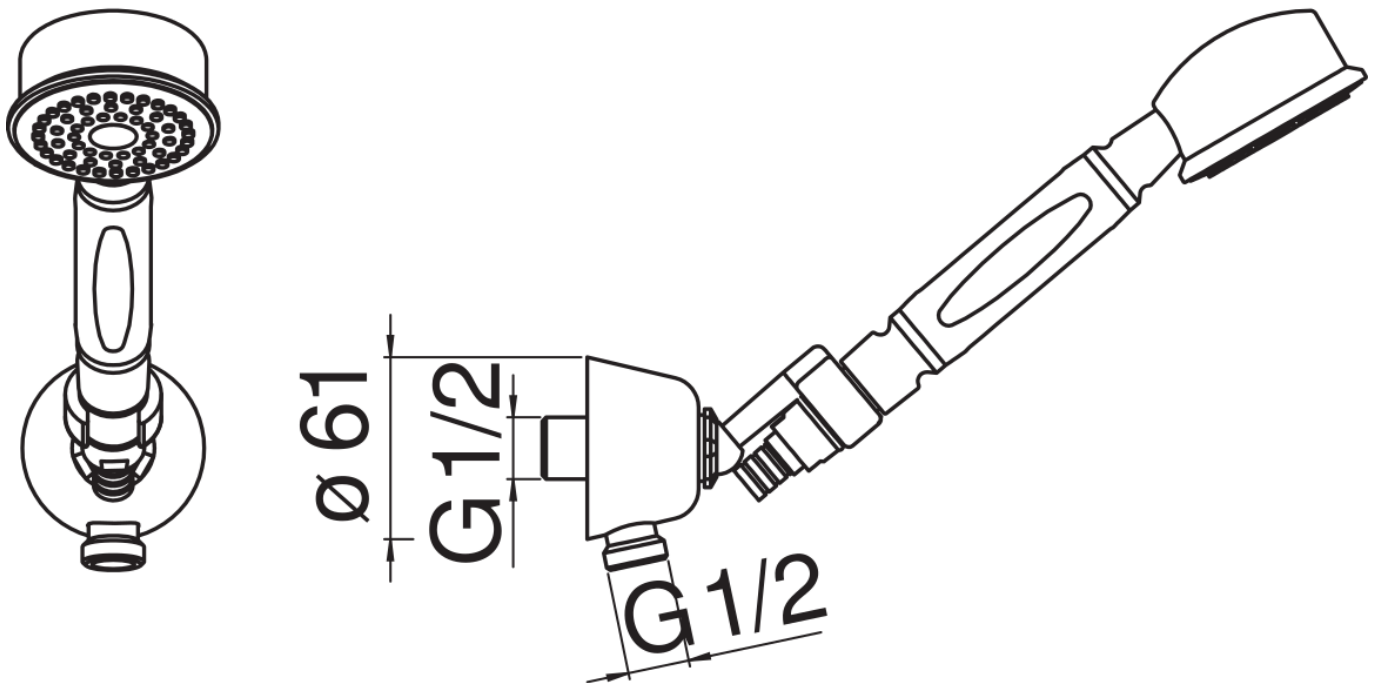

SPECIFICHE

Set doccia con presa acqua

Diamond smoke PVD

Presa acqua \varnothing 1/2"

Supporto doccetta orientabile

Doccetta monogetto e flessibile 150 cm

Imballo: 24 x 25 x 8 cm / 0,0048 m³ / 1,5 kg

DIAGRAMMA DI PORTATA: ACQUA CALDA/FREDDA